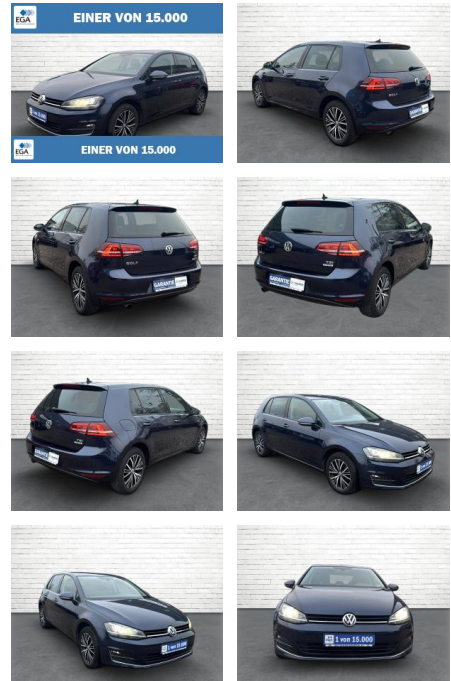

AB73-0022-6678 Angebotsnr.:

Erstzulassung: 16.11.2016 **Kilometer:** 66.880 **Farbe:** Blau **Leistung:** 81 kW / 110 PS **Kraftstoffart:** Benzin

PREIS 14.070 €	FINANZIERUNGSBEISPIEL	
	Laufzeit: 72 Monate	Anzahlung: 25 %
	Basis-Finanzierung:*	Mtl. Rate:
	Zielraten-Finanzierung:**	Mtl. Rate: 89 €