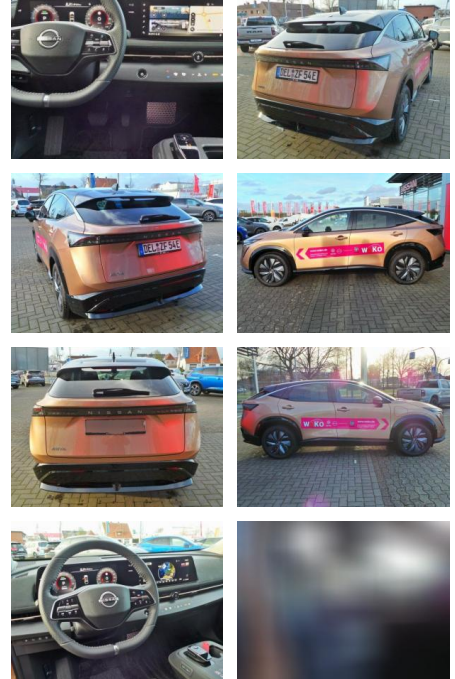

WK03-VFV-170 **Angebotsnr.:**

| Erstzulassung: | Kilometer: | Farbe: | Leistung: | Kraftstoffart: |
|----------------|------------|--------|-----------------|----------------|
| 24.10.2023 | 5.500 | Beige | 178 kW / 242 PS | Elektro |