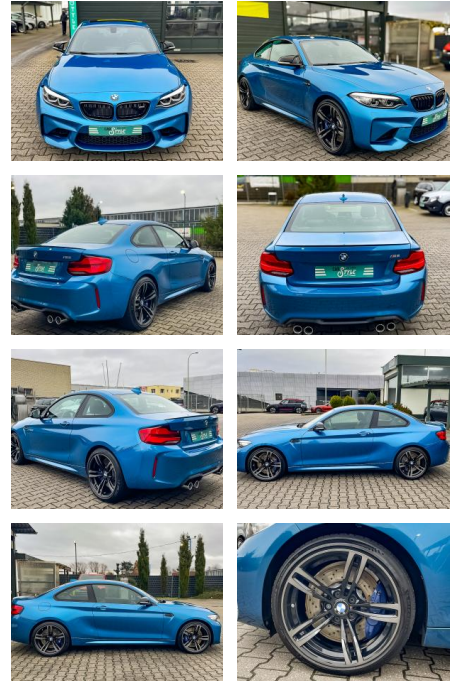

## BMW M2 LCI Harman Kardon Schiebedach SHZ

CS01-KOMBIWAGEN

Erstzulassung:	Kilometer:	Farbe:	Leistung:	Kraftstoffart:
29.08.2017	39.500	Blau	272 kW / 370 PS	Benzin

**PREIS**  
**46.510 €**