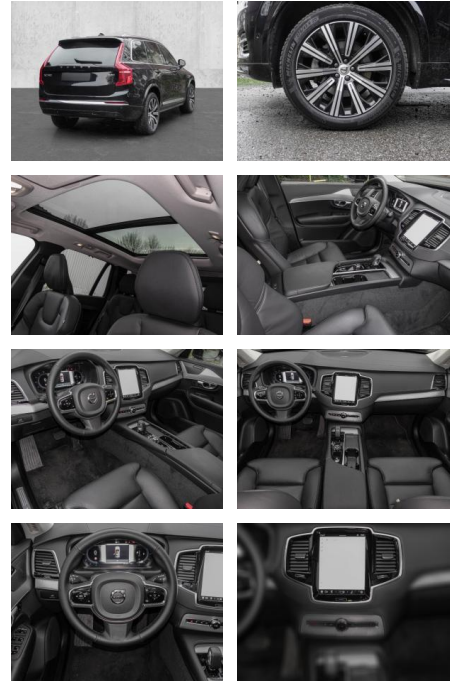

Ihr Ansprechpartner

Herr Kadri Tunc
E-Mail: info@fehntjer-autozentrum.de
Telefon: 04954 9559820

Fehntjer Autozentrum GmbH & Co. KG
Dr. Warsing Straße 270 - 26802 Moormerland - Tel.: 04954 / 9559820

Volvo XC90 Plus Bright AWD B5 Diesel EU6d

MA05-4503-24 Angebotsnr.:

Erstzulassung:	Kilometer:	Farbe:	Leistung:	Kraftstoffart:
01.11.2023	13.233	Schwarz	173 kW / 235 PS	Diesel

PREIS	FINANZIERUNGSBEISPIEL	
57.130 €	Laufzeit: 72 Monate	Anzahlung: 25 %
	Basis-Finanzierung:**	Mtl. Rate:
	Zielraten-Finanzierung:**	363 €

* Basisfinanzierung: Anzahlung: 14.283 Euro, Laufzeit: 72 Monate, Nettodarlehen: 42.848 Euro, Gesamtbetrag: 62.259 Euro, Zinssätze: 3.92% Sollz. (gebunden), 3.99% eff.
** Zielratenfinanzierung: Anzahlung: 14.283 Euro, Laufzeit: 72 Monate, Nettodarlehen: 42.848 Euro, Zielrate: 28.565 Euro, Gesamtbetrag: 64.254 Euro, Zinssätze: 3.92% Sollz. (gebunden), 3.99% eff.,
Vermittlung für: Santander Consumer Bank
Repräsentatives Beispiel gem. § 17 Abs. 4 PAngV. Diese Finanzierungsangebote sind Beispiele. Gerne ermitteln wir für Sie Ihr individuelles Angebot.

Ausstattung

Sicherheit

- PDC Park Distance Control hinten
- Anti-Blockiersystem ABS
- Antischlupfregelung ASC+T
- elektronische Stabilitätskontrolle (ESP / DSP)
- Servolenkung
- Regensensor
- Wegfahrsperr
- Kindersitzbefestigung
- Allrad
- PDC Park Distance Control vorne
- **ABS**
- Airbag
- Beifahrer-Airbag
- Wegfahrsperr
- Seitenairbags
- ESP
- Reifendruckkontrolle
- Traktionskontrolle
- Kindersitze integriert

- Kopfairbag
- Knieairbag
- Kindersitzbefestigung
- Pannenset
- **Entertainment: Soundsystem**
- Radio
- USB-Anschluss
- Harman-Kardon
- Apple CarPlay
- Android Auto
- DAB
- Induktionsladen für Smartphones

Multimedia

- Radio
- el. Sitzverstellung

Komfort

- Zentralverriegelung
- Bordcomputer

Servolenkung

- Zentralverriegelung
- Elektrischer Fensterheber
- Sitzheizung
- Elektrische Aussenspiegel
- Teilbare Rucksitzlehne
- Tempomat
- Standheizung
- Multifunktionslenkrad
- Keyless Go Startfunktion
- Elektrische Sitze
- Innenspiegel autom. abblendbar
- Mittelarmlehne
- Innenraumfilter
- Lenksaeule einstellbar
- ParkDistanceControl vorne und hinten
- Elektrische Heckklappe
- Keyless Entry
- Memory Sitze
- Ambientebeleuchtung
- Lordosenstütze

STÄNDIG ÜBER 15.000 FAHRZEUGE IM BESTAND!