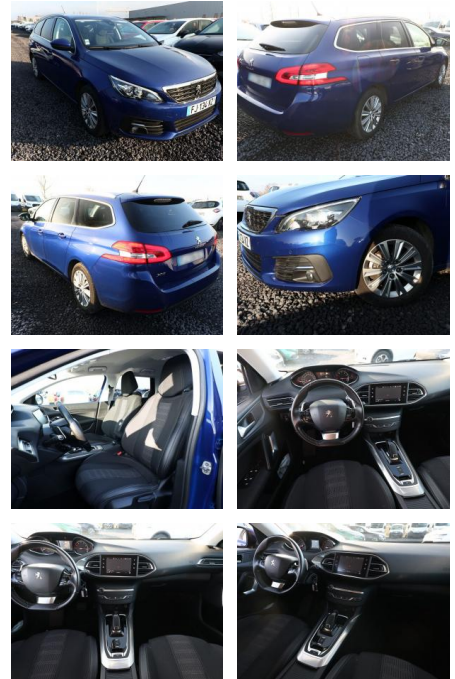

AT27-GW-ABO440 Gebotsnr.:

Erstzulassung:	Kilometer:	Farbe:	Leistung:	Kraftstoffart:
04.09.2019	58.650	Blau	96 kW / 131 PS	Benzin

PREIS	FINANZIERUNGSBEISPIEL	
17.230 €	Laufzeit: 72 Monate Anzahlung: 25 % Basis-Finanzierung:* Mtl. Rate: Zielraten-Finanzierung:** 109 €	* Basisfinanzierung: Anzahlung: 4.308 Euro, Laufzeit: 72 Monate, Nettodarlehen: 12.923 Euro, Gesamtbetrag: 18.777 Euro, Zinssätze: 3.92% Sollz. (gebunden), 3.99% eff. ** Zielratenfinanzierung: Anzahlung: 4.308 Euro, Laufzeit: 72 Monate, Nettodarlehen: 12.923 Euro, Zielrate: 8.615 Euro, Gesamtbetrag: 19.379 Euro, Zinssätze: 3.92% Sollz. (gebunden), 3.99% eff., Vermittlung für: Santander Consumer Bank Repräsentatives Beispiel gem. § 17 Abs. 4 PAngV. Diese Finanzierungsangebote sind Beispiele. Gerne ermitteln wir für Sie Ihr individuelles Angebot.

Multimedia

- Radio
- Navigation mit Bildschirm
- Bluetooth

Komfort

- Zentralverriegelung
- Bordcomputer

Interieur

- Multifunktionslenkrad
- el. Fensterheber
- Sitzheizung

Exterieur

- Leichtmetallfelgen
- metallic
- Nebelscheinwerfer
- Dachreling