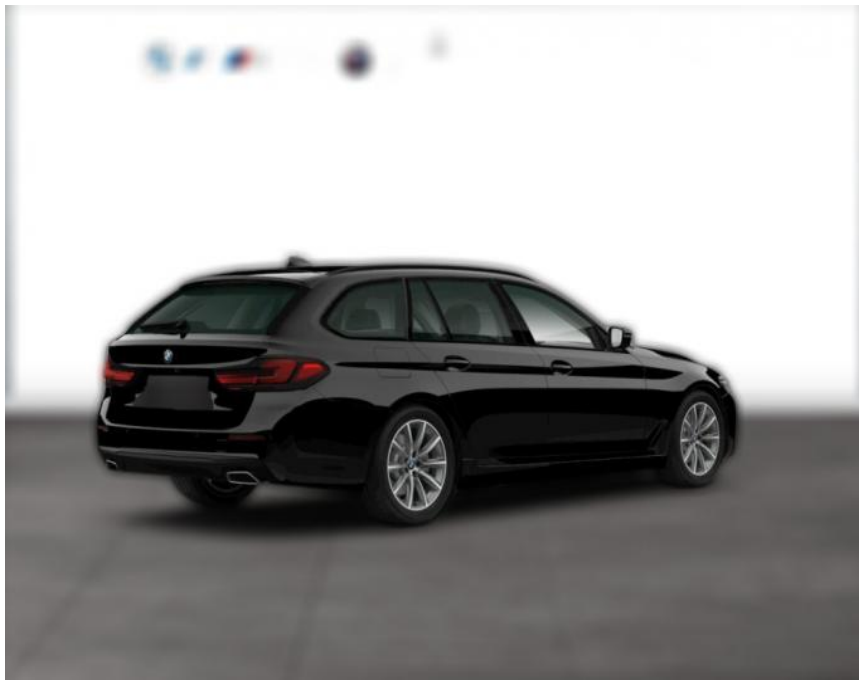

WG05-226576 Angebotsnr.:

| Erstzulassung: | Kilometer: | Farbe: | Leistung: | Kraftstoffart: |
|----------------|------------|---------|-----------------|----------------|
| 01.06.2021 | 76.149 | Schwarz | 140 kW / 190 PS | Diesel |