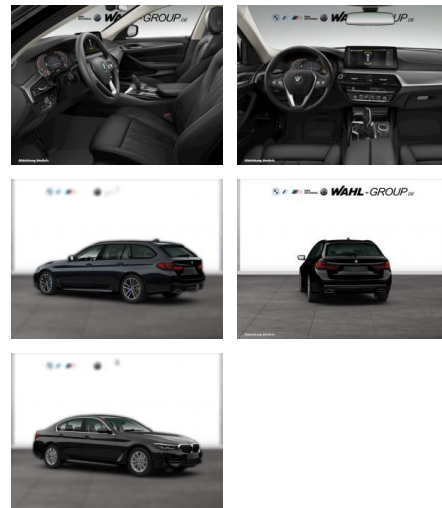

WG05-226576 Angebotsnr.:

| Erstzulassung: | Kilometer: | Farbe: | Leistung: | Kraftstoffart: |
|----------------|------------|---------|-----------------|----------------|
| 01.06.2021 | 76.149 | Schwarz | 140 kW / 190 PS | Diesel |