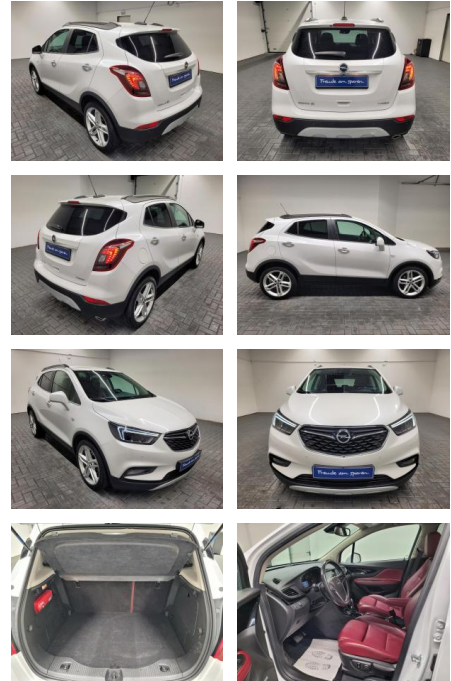

AM35-29506 **Angebotsnr.:**

Erstzulassung:	Kilometer:	Farbe:	Leistung:	Kraftstoffart:
19.09.2018	27.750		103 kW / 140 PS	Benzin

PREIS
23.240 €

FINANZIERUNGSBEISPIEL
Laufzeit: 72 Monate Anzahlung: 25 %
Basis-Finanzierung:* Mtl. Rate:
Zielraten-Finanzierung:** **148 €**