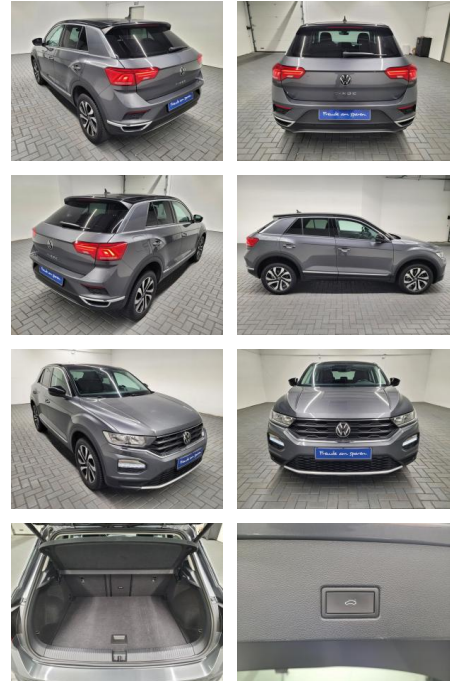

AM35-29517 **Angebotsnr.:**

Erstzulassung:	Kilometer:	Farbe:	Leistung:	Kraftstoffart:
16.12.2021	65.850		110 kW / 150 PS	Diesel

PREIS
33.050 €

FINANZIERUNGSBEISPIEL

Laufzeit: 72 Monate Anzahlung: 25 %
Basis-Finanzierung:* Mtl. Rate:
Zielraten-Finanzierung:** **210 €**