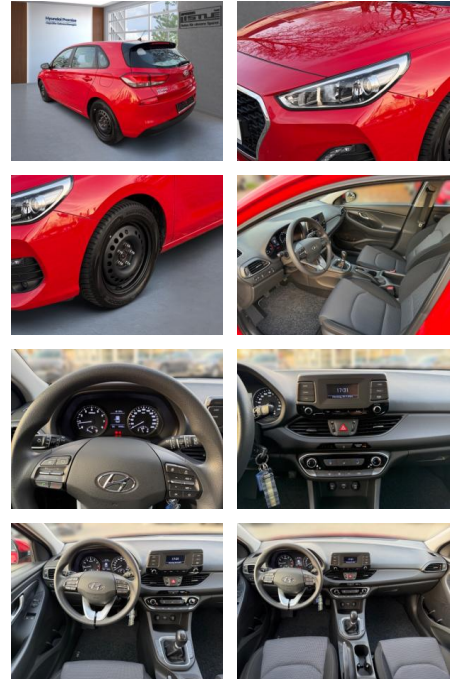

## Hyundai i30 Select 1.4 +RADIO+TEMPOMAT+KLIMA

AL33-132150L Angebotsnr.:

Erstzulassung:	Kilometer:	Farbe:	Leistung:	Kraftstoffart:
01.09.2020	59.765		73 kW / 99 PS	Benzin

PREIS	FINANZIERUNGSBEISPIEL	
<b>14.170 €</b>	Laufzeit: 72 Monate	Anzahlung: 25 %
	Basis-Finanzierung:**	Mtl. Rate:
	Zielraten-Finanzierung:**	Mtl. Rate: <b>90 €</b>