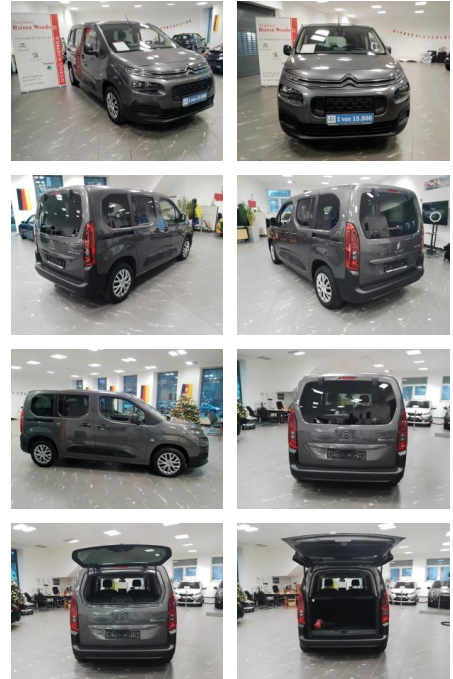

## Citroën Berlingo M BlueHDi 100 Navi/PDC, Sep. H...

RW01-FG2412-**Angebotsnr:**

**Erstzulassung:** 14.12.2020    **Kilometer:** 43.000    **Farbe:** Grau    **Leistung:** 75 kW / 102 PS    **Kraftstoffart:** Diesel