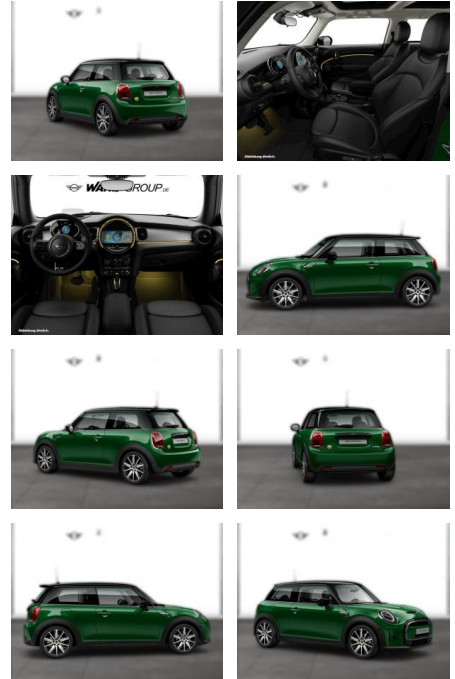

## MINI Cooper SE CLASSIC TRIM NAVI LED PANO

WG03-229191 **Angebotsnr.:**

Erstzulassung:	Kilometer:	Farbe:	Leistung:	Kraftstoffart:
01.11.2021	55.400	Grün	135 kW / 184 PS	Elektro

**PREIS**  
**19.720 €**