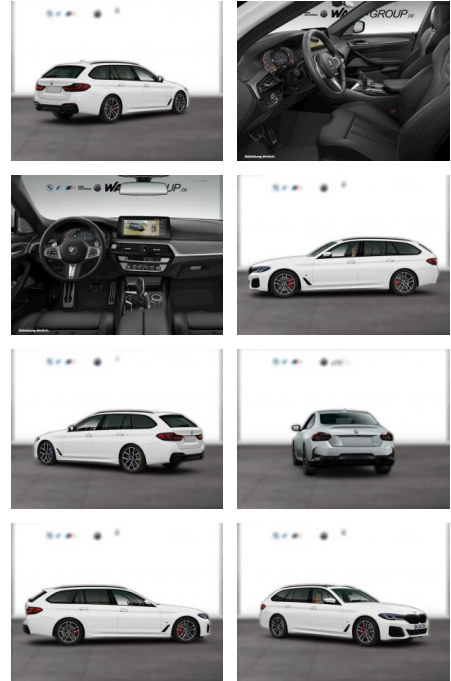

WG03-236327 Angebotsnr.:

Erstzulassung:	Kilometer:	Farbe:	Leistung:	Kraftstoffart:
01.09.2021	84.600	Weiß	245 kW / 333 PS	Benzin

PREIS
50.830 €

FINANZIERUNGSBEISPIEL

Laufzeit: 72 Monate Anzahlung: 25 %
Basis-Finanzierung:* Mtl. Rate:
Zielraten-Finanzierung:** **323 €**