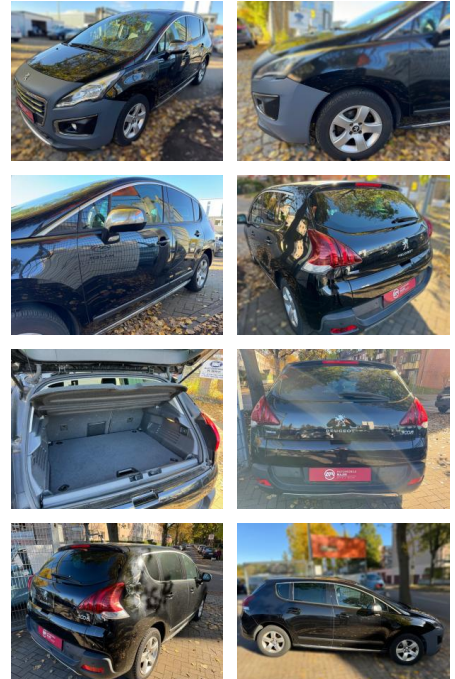

AM64-4075548 **Angebotsnr.:**

Erstzulassung:	Kilometer:	Farbe:	Leistung:	Kraftstoffart:	Verbr. komb.	CO2-Emission	CO2-Klasse (WLTP)
24.11.2015	99.973	Diverse	88 kW / 120 PS	Diesel	4,1 l/100km	109 g/km	

- Head-up-Display
- Heckklappe zweiteilig
- Innenleuchten LED
- Isofix-Aufnahmen für Kindersitz
- Karosserie: 5-türig
- Klimaautomatik
- getrennt regelbar Fahrer-/Beifahrerseite
- Kopf-Airbag-System
- Kopf-Airbag-System hinten
- Kühlergrill verchromt
- Lendenwirbelstütze Sitz vorn links
- verstellbar
- Lenkrad (Sport/Leder)
- Lenksäule (Lenkrad) verstellbar
- LM-Felgen
- Mittelarmlehne hinten
- Modellpflege
- Motor 1
- 6 Ltr. - 88 kW Blue-HDI FAP
- Panoramadach (vollverglaste Dachfläche)
- Parkbremse elektrisch