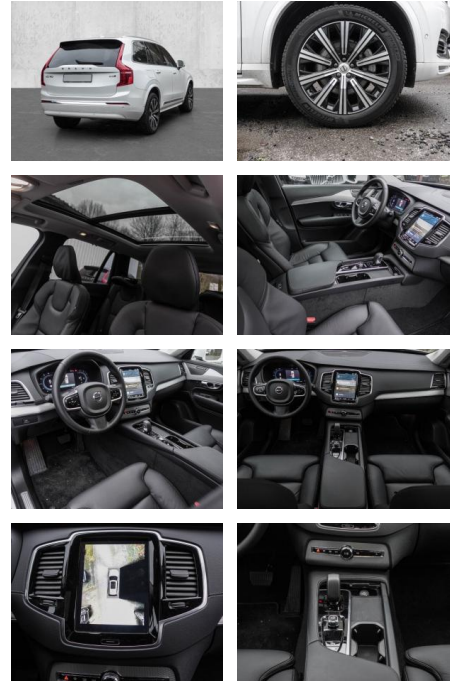

MA05-4502-24 Angebotsnr.:

| Erstzulassung: | Kilometer: | Farbe: | Leistung: | Kraftstoffart: |
|----------------|------------|--------|-----------------|----------------|
| 01.11.2023 | 16.739 | Weiß | 173 kW / 235 PS | Diesel |

- Kopfairbag
- Knieairbag
- Kindersitzbefestigung
- Pannenset
- **Entertainment: Soundsystem**
- Radio
- USB-Anschluss
- Harman-Kardon
- Apple CarPlay
- Android Auto
- DAB
- Induktionsladen für Smartphones

Multimedia

- Radio
- el. Sitzverstellung

Komfort

- Zentralverriegelung
- Bordcomputer

Servolenkung

- Zentralverriegelung
- Elektrischer Fensterheber
- Sitzheizung
- Elektrische Aussenspiegel
- Teilbare Rucksitzlehne
- Tempomat
- Standheizung
- Multifunktionslenkrad
- Keyless Go Startfunktion
- Elektrische Sitze
- Innenspiegel autom. abblendbar
- Mittelarmlehne
- Innenraumfilter
- Lenksäule einstellbar
- ParkDistanceControl vorne und hinten
- Elektrische Heckklappe
- Keyless Entry
- Memory Sitze
- Ambientebeleuchtung
- Lordosenstütze