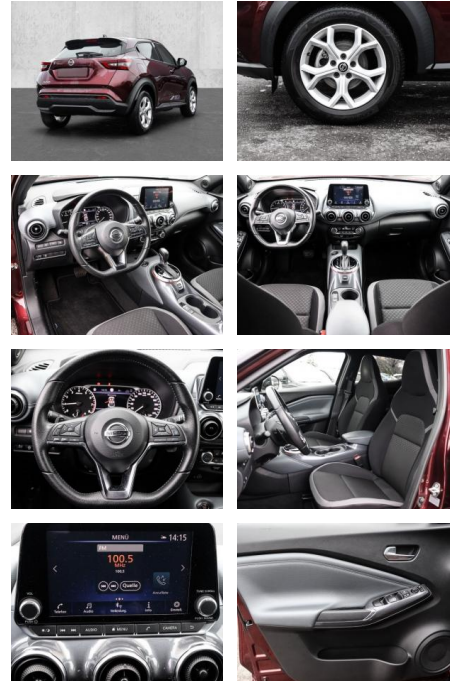

## Nissan Juke N-Connecta 1.0 DIG-T EU6d-T LED

MA05-1995-24 Angebotsnr.:

Erstzulassung:	Kilometer:	Farbe:	Leistung:	Kraftstoffart:
01.07.2020	12.800	Rot	86 kW / 117 PS	Benzin

**PREIS**  
**19.000 €**