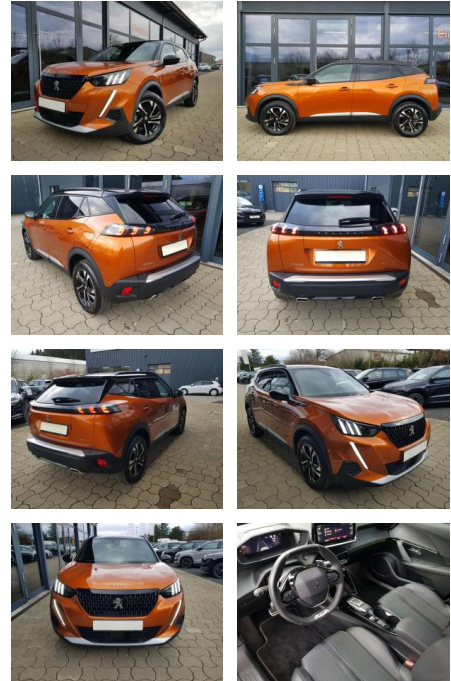

## Peugeot 2008 GT 1,2 Automatik 96KW/130PS Navi,

AI08-215749 **Angebotsnr.:**

Erstzulassung:	Kilometer:	Farbe:	Leistung:	Kraftstoffart:
01.09.2023	15.850	Orange	96 kW / 131 PS	Benzin

PREIS	FINANZIERUNGSBEISPIEL	
<b>23.340 €</b>	Laufzeit: 72 Monate	Anzahlung: 25 %
	Basis-Finanzierung:**	Mtl. Rate:
	Zielraten-Finanzierung:**	<b>148 €</b>