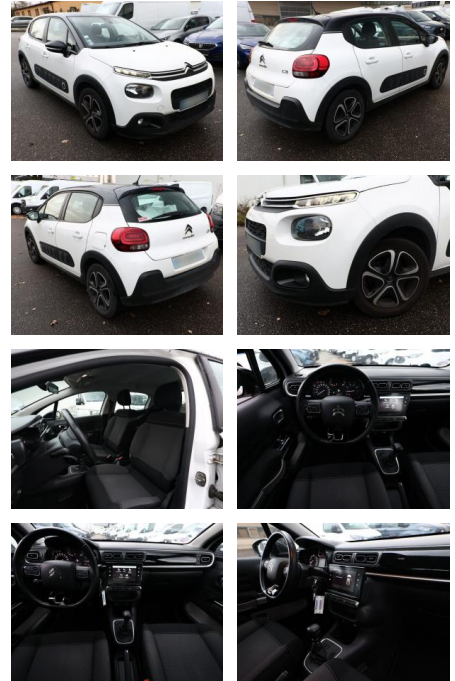

AT27-GW-AHMM Angebotsnr.:

Erstzulassung:	Kilometer:	Farbe:	Leistung:	Kraftstoffart:
15.11.2019	66.100	Weiß	81 kW / 110 PS	Benzin

PREIS	FINANZIERUNGSBEISPIEL	
13.170 €	Laufzeit: 72 Monate	Anzahlung: 25 %
	Basis-Finanzierung:**	Mtl. Rate:
	Zielraten-Finanzierung:**	Mtl. Rate: 84 €