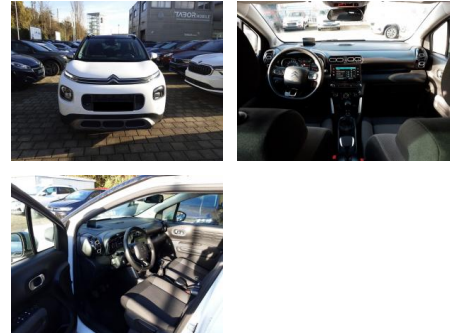

AT27-GW-ABO **Angebotsnr.:**

Erstzulassung:	Kilometer:	Farbe:	Leistung:	Kraftstoffart:
03.12.2018	66.300	Weiß	81 kW / 110 PS	Benzin

PREIS	FINANZIERUNGSBEISPIEL	
12.660 €	Laufzeit: 72 Monate	Anzahlung: 25 %
	Basis-Finanzierung:**	Mtl. Rate:
	Zielraten-Finanzierung:**	Mtl. Rate: 80 €