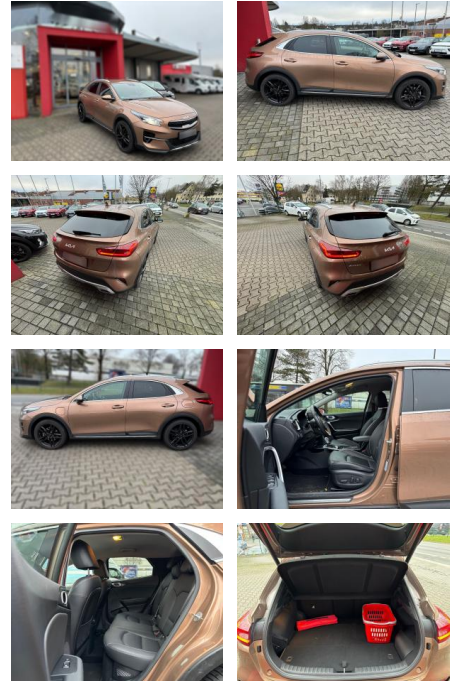

## Kia XCeed PHEV Platinum Edition

AB1A-41052585 Angebotsnr.:

Erstzulassung:	Kilometer:	Farbe:	Leistung:	Kraftstoffart:
24.11.2022	17.500	Diverse	104 kW / 141 PS	Hybrid

**PREIS**  
**26.940 €**