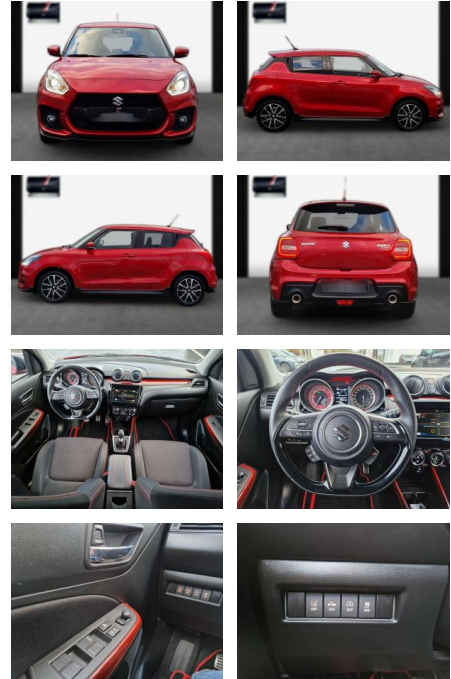

SA13-108047 Angebotsnr.:

Erstzulassung:	Kilometer:	Farbe:	Leistung:	Kraftstoffart:
24.10.2018	39.000	Diverse	103 kW / 140 PS	Benzin

PREIS
17.370 €

FINANZIERUNGSBEISPIEL

Laufzeit: 72 Monate Anzahlung: 25 %
Basis-Finanzierung:* Mtl. Rate:
Zielraten-Finanzierung:** **1110 €**