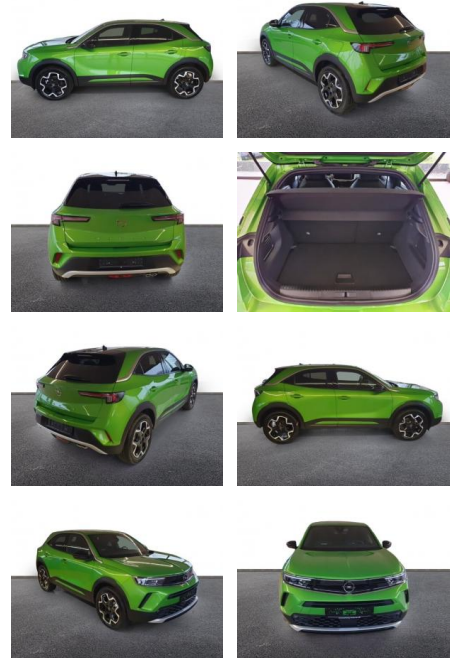

AH32-PW113825 Angebotsnr.:

Erstzulassung:	Kilometer:	Farbe:	Leistung:	Kraftstoffart:
01.11.2023	5.203	Grün	100 kW / 136 PS	Benzin

PREIS
21.790 €

FINANZIERUNGSBEISPIEL

Laufzeit: 72 Monate Anzahlung: 25 %
Basis-Finanzierung:* Mtl. Rate:
Zielraten-Finanzierung:** **138 €**