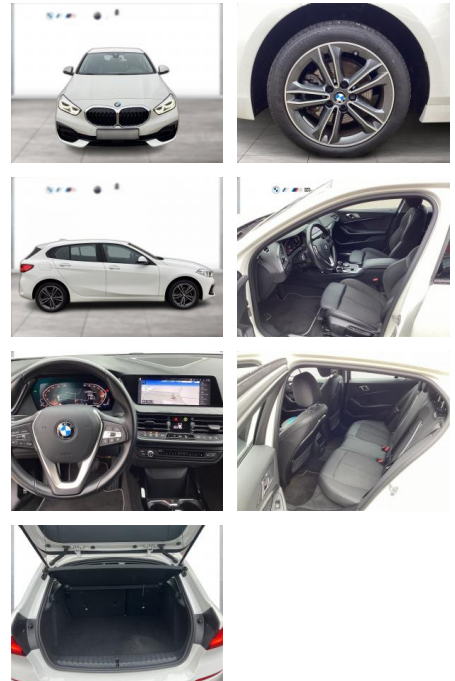

BMW 118i Sport Line HiFi Navi LED SHZ PDC

WG09-233456 Angebotsnr.:

Erstzulassung:	Kilometer:	Farbe:	Leistung:	Kraftstoffart:
01.12.2021	52.192	Weiß	100 kW / 136 PS	Benzin

PREIS
25.080 €

FINANZIERUNGSBEISPIEL