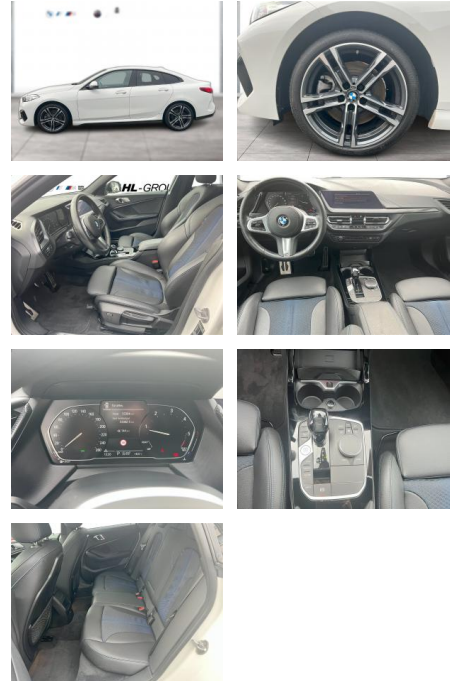

BMW 220d Gran Coupé M Sport Panorama Navi

WG09-222057 Angebotsnr.:

Erstzulassung:	Kilometer:	Farbe:	Leistung:	Kraftstoffart:
01.11.2020	53.362	Weiß	140 kW / 190 PS	Diesel

PREIS
32.290 €

FINANZIERUNGSBEISPIEL
Laufzeit: 72 Monate Anzahlung: 25 %
Basis-Finanzierung:* Mtl. Rate:
Zielraten-Finanzierung:** **205 €**