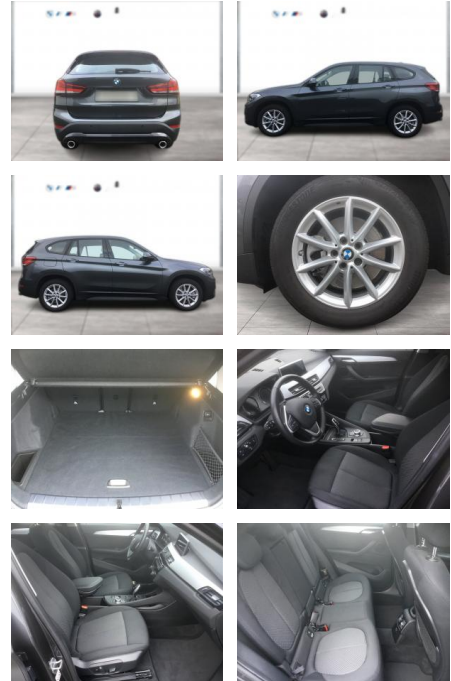

WG01-216552 Angebotsnr.:

Erstzulassung:	Kilometer:	Farbe:	Leistung:	Kraftstoffart:
01.03.2020	18.700	Grau	141 kW / 192 PS	Benzin

PREIS
32.290 €

FINANZIERUNGSBEISPIEL
 Laufzeit: 72 Monate Anzahlung: 25 %
 Basis-Finanzierung:* Mtl. Rate:
 Zielraten-Finanzierung:** **205 €**