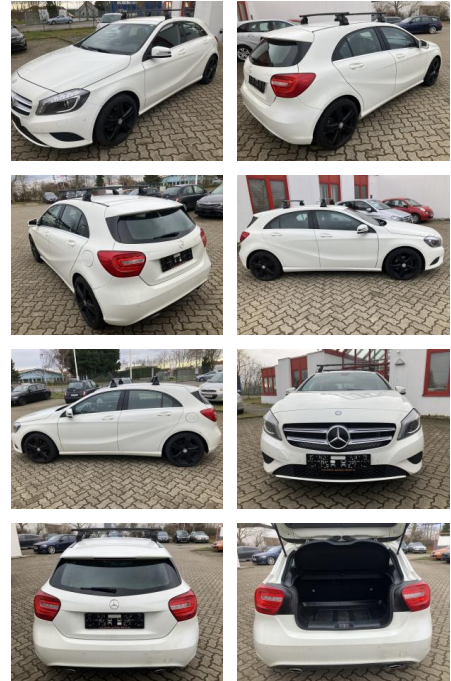

## Mercedes-Benz A 180 Urban NAVI SITZHEIZUNG

AO12-SH2412-~~Angebot~~ Anzeigensnr.:

<b>Erstzulassung:</b>	<b>Kilometer:</b>	<b>Farbe:</b>	<b>Leistung:</b>	<b>Kraftstoffart:</b>
03.09.2015	76.600		90 kW / 122 PS	Benzin