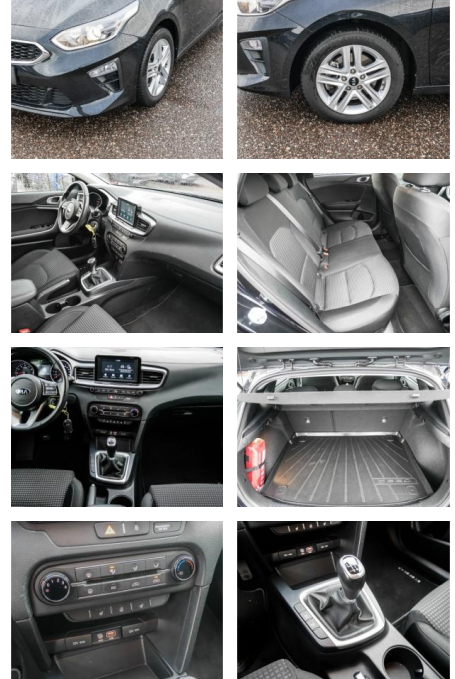

Ihr Ansprechpartner

Herr Kadri Tunc
E-Mail: info@fehntjer-autozentrum.de
Telefon: 04954 9559820

Fehntjer Autozentrum GmbH & Co. KG
Dr. Warsing Straße 270 - 26802 Moormerland - Tel.: 04954 / 9559820

Kia Cee'd Edition 7 Limited 1.4 EU6d-T

MA05-1967-24 Angebotsnr.:

Erstzulassung:	Kilometer:	Farbe:	Leistung:	Kraftstoffart:
01.06.2019	43.500	Schwarz	73 kW / 99 PS	Benzin

PREIS
15.410 €

FINANZIERUNGSBEISPIEL

Laufzeit: 72 Monate   Anzahlung: 25 %
Basis-Finanzierung:*   Mtl. Rate:
Zielraten-Finanzierung:**   Mtl. Rate: **98 €**

* Basisfinanzierung: Anzahlung: 3.853 Euro, Laufzeit: 72 Monate, Nettodarlehen: 11.558 Euro, Gesamtbetrag: 16.794 Euro, Zinssätze: 3,92% Sollz. (gebunden), 3,99% eff.
** Zielratenfinanzierung: Anzahlung: 3.853 Euro, Laufzeit: 72 Monate, Nettodarlehen: 11.558 Euro, Zielrate: 7.705 Euro, Gesamtbetrag: 17.332 Euro, Zinssätze: 3,92% Sollz. (gebunden), 3,99% eff.,

Vermittlung für: Santander Consumer Bank
Repräsentatives Beispiel gem. § 17 Abs. 4 PAngV. Diese Finanzierungsangebote sind Beispiele. Gerne ermitteln wir für Sie Ihr individuelles Angebot.

Ausstattung

Sicherheit

- PDC Park Distance Control hinten
- Anti-Blockiersystem ABS
- Antischlupfregelung ASC+T
- elektronische Stabilitätskontrolle (ESP / DSP)
- Servolenkung
- Wegfahrsperre
- Kindersitzbefestigung
- **ABS**
- Airbag
- Beifahrer-Airbag
- Wegfahrsperre
- Seitenairbags
- ESP
- Antriebsschlupfregelung
- Reifendruckkontrolle
- Traktionskontrolle
- Kopfairbag
- Kindersitzbefestigung
- Pannenset

Entertainment: Radio

- Telefonvorbereitung
- AUX-In
- USB-Anschluss
- MP3
- Bluetooth
- Freisprecheinrichtung
- Apple CarPlay
- Android Auto
- Touchscreen
- •

Multimedia

- Radio
- MP3 Anschluss
- Bluetooth

Komfort

- Zentralverriegelung
- Bordcomputer
- **Klimaanlage**

- Servolenkung
- Zentralverriegelung
- Elektrischer Fensterheber
- Sitzheizung
- Elektrische Aussenspiegel
- Tempomat
- Park Distance Control
- Multifunktionslenkrad
- Mittelarmlehne
- Lederlenkrad
- Geschwindigkeitsbegrenzungsanlage
- Funkfernbedienung
- **Sicht: LED-Tagfahrlicht**
- Nebelscheinwerfer
- Colorverglasung
- Rückfahrkamera
- •

Interieur

- Multifunktionslenkrad
- el. Fensterheber

STÄNDIG ÜBER 15.000 FAHRZEUGE IM BESTAND!