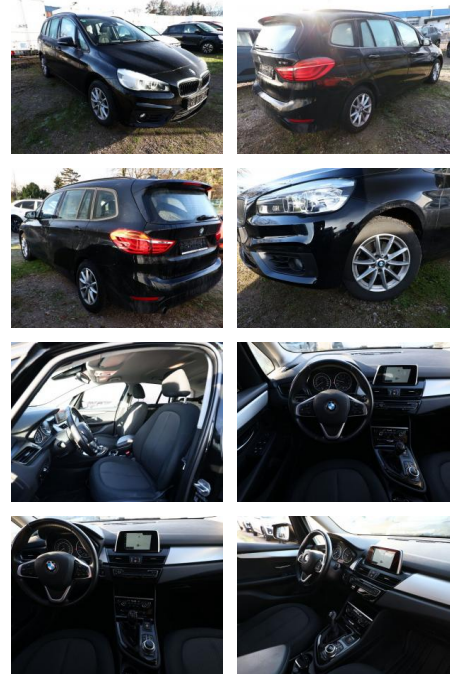

AT27-GW-AZ857 Angebotsnr.:

Erstzulassung:	Kilometer:	Farbe:	Leistung:	Kraftstoffart:
02.01.2018	63.800	Schwarz	103 kW / 140 PS	Benzin

PREIS
19.270 €

FINANZIERUNGSBEISPIEL

Laufzeit: 72 Monate Anzahlung: 25 %
Basis-Finanzierung:* Mtl. Rate:
Zielraten-Finanzierung:** **122 €**