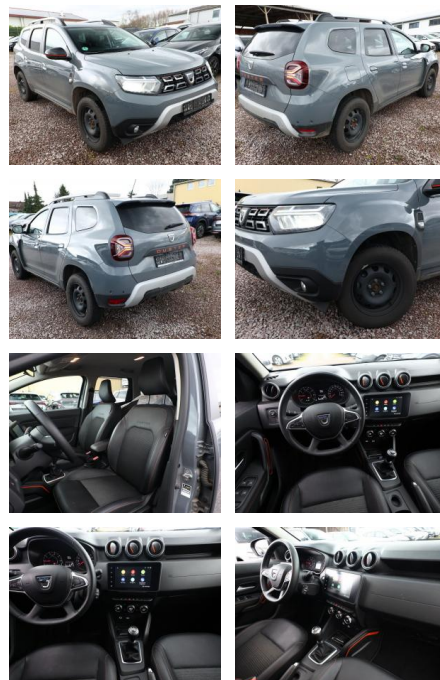

AT27-GW-ANO **Angebotsnr.:**

Erstzulassung:	Kilometer:	Farbe:	Leistung:	Kraftstoffart:
14.11.2022	38.500	Diverse	96 kW / 131 PS	Benzin

PREIS
21.380 €

FINANZIERUNGSBEISPIEL
Laufzeit: 72 Monate Anzahlung: 25 %
Basis-Finanzierung:* Mtl. Rate:
Zielraten-Finanzierung:** **136 €**