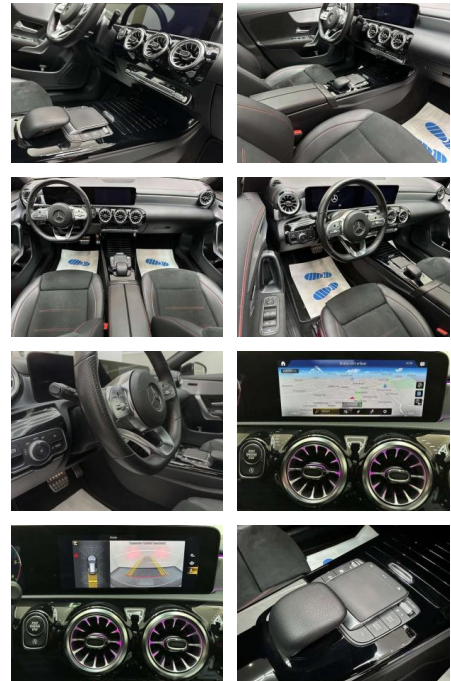

Ihr Ansprechpartner

Herr Kadri Tunc
E-Mail: info@fehntjer-autozentrum.de
Telefon: 04954 9559820

Fehntjer Autozentrum GmbH & Co. KG
Dr. Warsing Straße 270 - 26802 Moormerland - Tel.: 04954 / 9559820

Mercedes-Benz CLA 180 1 HAND- AMG LINE-NAVI

AC15-30

Angebotsnr.:

Erstzulassung:	Kilometer:	Farbe:	Leistung:	Kraftstoffart:
01.09.2022	37.000	grau	85 kW / 116 PS	Diesel

PREIS
31.060 €

FINANZIERUNGSBEISPIEL

Laufzeit: 72 Monate   Anzahlung: 25 %
Basis-Finanzierung:*   Mtl. Rate:
Zielraten-Finanzierung:** **197 €**

* Basisfinanzierung: Anzahlung: 7.765 Euro, Laufzeit: 72 Monate, Nettodarlehen: 23.295 Euro, Gesamtbetrag: 33.848 Euro, Zinssätze: 3.92% Sollz. (gebunden), 3.99% eff.
** Zielratenfinanzierung: Anzahlung: 7.765 Euro, Laufzeit: 72 Monate, Nettodarlehen: 23.295 Euro, Zielrate: 15.530 Euro, Gesamtbetrag: 34.933 Euro, Zinssätze: 3.92% Sollz. (gebunden), 3.99% eff.,

Vermittlung für: Santander Consumer Bank
Repräsentatives Beispiel gem. § 17 Abs. 4 PAngV. Diese Finanzierungsangebote sind Beispiele. Gerne ermitteln wir für Sie Ihr individuelles Angebot.

Ausstattung

Sicherheit

- Anti-Blockiersystem ABS

Multimedia

- Radio

Weiteres

- Diesel
- Herzlich willkommen bei der Autocenter Stolberg GmbH
- Ihrem kompetenten Partner für hochwertige Gebrauchtwagen! Bei uns finden Sie eine sorgfältig ausgewählte Auswahl an Fahrzeugen unterschiedlicher Marken und Modelle
- die alle gründlich geprüft und zu attraktiven Konditionen angeboten werden Ihr Fahrzeughandel aus der Städteregion Aachen seit 1990. Garantie bis zu 60 Monate gegen Aufpreis möglich Inzahlungnahme zum marktgerechten Preis

- elektr. verstellbar LM-Felgen 7
- 5x19 (AMG)
- Vielspeichen
- schwarz und glanzgedreht) Media-Display Metallic-Lackierung Mittelarmlehne hinten Mittelkonsole vorn mit Rollo / Ablage Navigationssystem: Festplattenavigation Night-Paket Außenspiegel schwarz lackiert Seitenscheiben hinten und Heckscheibe abgedunkelt LM-Felgen LM-Felgen Panorama-Schiebedach Park-Paket Fahrassistenten-Rückfahrkamera Reifen-Reparaturset (Tirefit) Sitz-Komfort-Paket Sitzheizung vorn Smartphone integriert Spiegel-Paket Außenspiegel elektr. anklappbar Außen-/Innenspiegel mit Abblendautomatik Vorrüstung car sharing Vorrüstung Konnektivität-Paket

- unten abgeflacht) Lenkrad (Sport) mit Multifunktion Direktlenkung mit variabler Lenkkraft-Unterstützung Elektron. Stabilitäts-Programm (ESP) Fahrassistenten-System: Agility Select / Dynamic Select (Fahrmodusschalter) Fahrassistenten-System: aktiver Bremsassistent Fahrassistenten-System: aktiver Spurhalteassistent Fahrzeug Setup (Onlinedienste / Apps) Fahrzeug-Monitoring (Fahrzeugortungssystem) Fensterheber elektrisch vorn + hinten Getriebe 8-Gang - Doppelkupplungsgetriebe DCT Karosserie: 5-türig Keyless Go Startanlage Knieairbag Fahrerseite Kommunikationsmodul (LTE) Vorbereitung Mercedes me connect Kopf-Airbag-System (Windowbag) Kühlergrill Diamant-Optik Licht- und Sicht-Paket Mercedes-Benz Notrufsystem Motor 2

STÄNDIG ÜBER 15.000 FAHRZEUGE IM BESTAND!