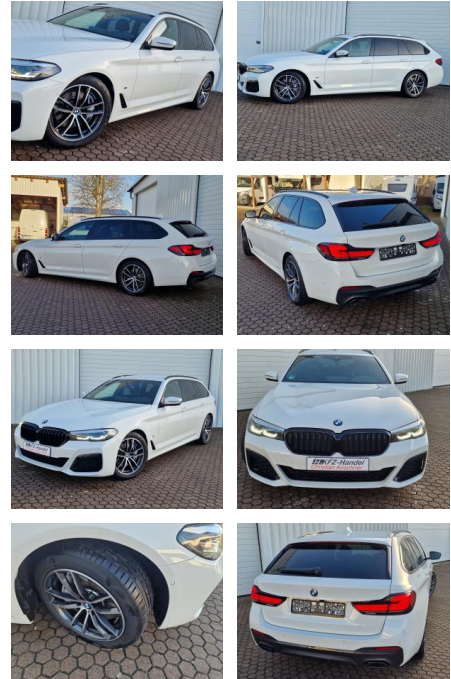

KK00-28-38005Angebotsnr.:

Erstzulassung:	Kilometer:	Farbe:	Leistung:	Kraftstoffart:	Verbr. komb.	CO2-Emission	CO2-Klasse (WLTP)
15.11.2021	12.600	Weiß	210 kW / 286 PS	Diesel	6,0 l/100km	157 g/km	F

PREIS 50.610 €	FINANZIERUNGSBEISPIEL		<small>* Basisfinanzierung: Anzahlung: 12.653 Euro, Laufzeit: 72 Monate, Nettodarlehen: 37.958 Euro, Gesamtbetrag: 55.154 Euro, Zinssätze: 3.92% Sollz. (gebunden), 3.99% eff. ** Zielratenfinanzierung: Anzahlung: 12.653 Euro, Laufzeit: 72 Monate, Nettodarlehen: 37.958 Euro, Zielrate: 25.305 Euro, Gesamtbetrag: 56.921 Euro, Zinssätze: 3.92% Sollz. (gebunden), 3.99% eff., Vermittlung für: Santander Consumer Bank Repräsentatives Beispiel gem. § 17 Abs. 4 PAngV. Diese Finanzierungsangebote sind Beispiele. Gerne ermitteln wir für Sie Ihr individuelles Angebot.</small>
	Laufzeit: 72 Monate	Anzahlung: 25 %	
	Basis-Finanzierung:*	Mtl. Rate:	
	Zielraten-Finanzierung:**	321 €	

Ausstattung

Besonderheiten

- LED-Scheinwerfer
- M-Sport
- Anhängerkupplung (Kugelkopf schwenkbar)
- M-Sport-Fahrwerk
- Ambiente-Beleuchtung
- Rückfahrkamera
- Speed-Limit-Anzeige
- Sonnenschutzverglasung hinten abgedunkelt)