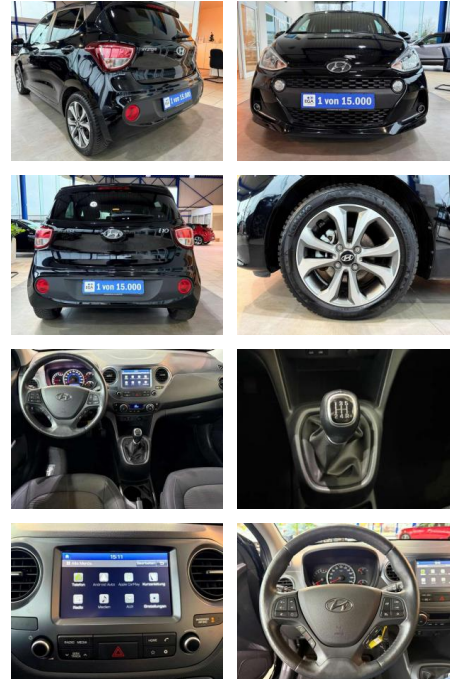

## Hyundai i10 1.2 Yes! Plus SHZG PDC AndroidAuto

AV01-541865-1 **Angebotsnr.:**

Erstzulassung:	Kilometer:	Farbe:	Leistung:	Kraftstoffart:
01.07.2019	52.920	Schwarz	64 kW / 87 PS	Benzin

**PREIS**  
**14.470 €**