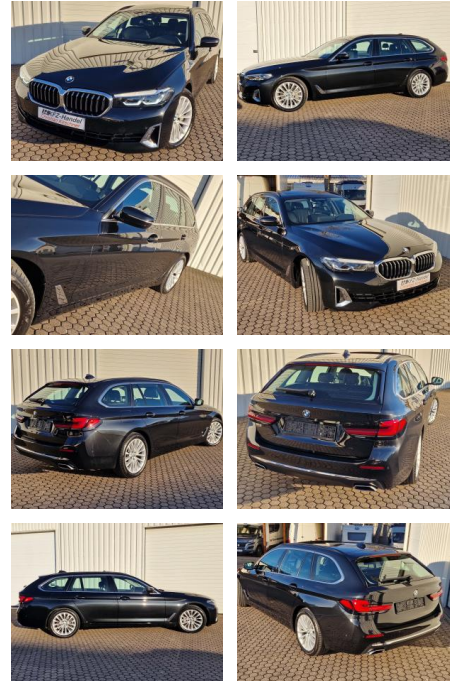

KK00-19-40350Angebotsnr.:

Anhängerkupp.* Standheiz.

Komfortsitze* xDrive* ACC

Erstzulassung:	Kilometer:	Farbe:	Leistung:	Kraftstoffart:	Verbr. komb.	CO2-Emission	CO2-Klasse (WLTP)
23.01.2023	64.280	Schwarz	210 kW / 286 PS	Diesel	6,4 l/100km	169 g/km	F