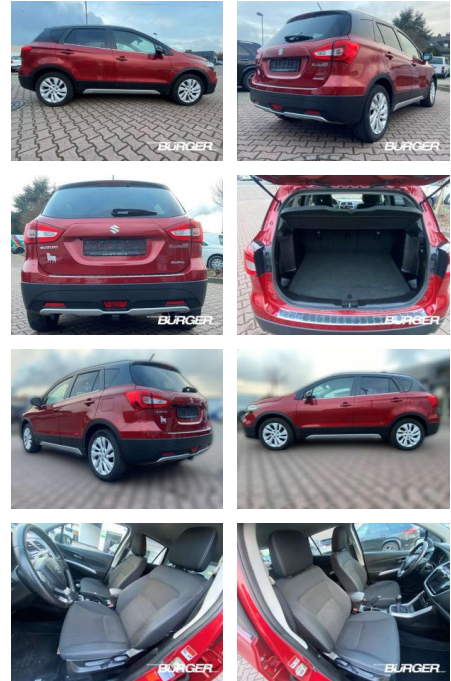

CB01-538432 **Angebotsnr.:**

Erstzulassung:	Kilometer:	Farbe:	Leistung:	Kraftstoffart:
01.10.2017	79.714	Rot	82 kW / 111 PS	Benzin

PREIS 15.380 €	FINANZIERUNGSBEISPIEL		* Basisfinanzierung: Anzahlung: 3.845 Euro, Laufzeit: 72 Monate, Nettodarlehen: 11.535 Euro, Gesamtbetrag: 16.761 Euro, Zinssätze: 3.92% Sollz. (gebunden), 3.99% eff. ** Zielratenfinanzierung: Anzahlung: 3.845 Euro, Laufzeit: 72 Monate, Nettodarlehen: 11.535 Euro, Zielrate: 7.690 Euro, Gesamtbetrag: 17.298 Euro, Zinssätze: 3.92% Sollz. (gebunden), 3.99% eff., Vermittlung für: Santander Consumer Bank Repräsentatives Beispiel gem. § 17 Abs. 4 PAngV. Diese Finanzierungsangebote sind Beispiele. Gerne ermitteln wir für Sie Ihr individuelles Angebot.
	Laufzeit: 72 Monate	Anzahlung: 25 %	
	Basis-Finanzierung:*	Mtl. Rate:	
	Zielraten-Finanzierung:**	Mtl. Rate: 98 €	