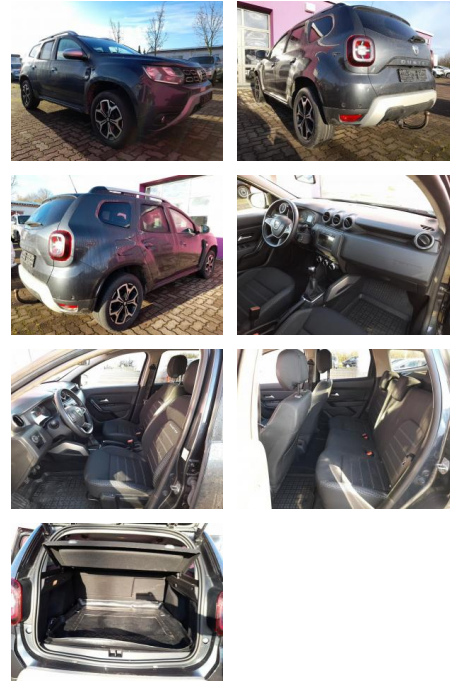

Dacia Duster II dCi 115 4WD Prestige Nav PDC

AT27-GW-A958 **Angebotsnr.:**

Erstzulassung:	Kilometer:	Farbe:	Leistung:	Kraftstoffart:
11.06.2019	64.400	Grau	85 kW / 116 PS	Diesel

PREIS
18.440 €

FINANZIERUNGSBEISPIEL