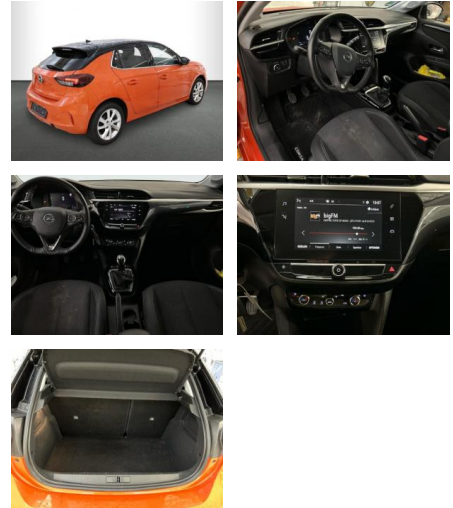

AH32-P401412 **Angebotsnr.:**

Erstzulassung:	Kilometer:	Farbe:	Leistung:	Kraftstoffart:
01.01.2023	19.480	Orange	55 kW / 75 PS	Benzin

PREIS
16.130 €

FINANZIERUNGSBEISPIEL

Laufzeit: 72 Monate Anzahlung: 25 %
Basis-Finanzierung:* Mtl. Rate:
Zielraten-Finanzierung:** **102 €**