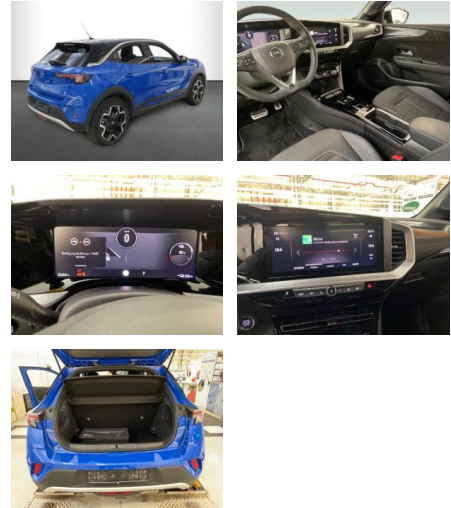

## Opel Mokka-e Ultimate Navi Leder digitales

AH32-NW0517 **Angebotsnr.:**

Erstzulassung:	Kilometer:	Farbe:	Leistung:	Kraftstoffart:
01.06.2022	23.725	Blau	100 kW / 136 PS	Elektro

**PREIS**  
**21.280 €**

### Sonstiges: Metallic

- Alufelgen
- Elektrische Parkbremse
- Lenkradheizung
- Spoiler
- 

### Multimedia

- Radio
- Navigation mit Bildschirm
- MP3 Anschluss
- Bluetooth