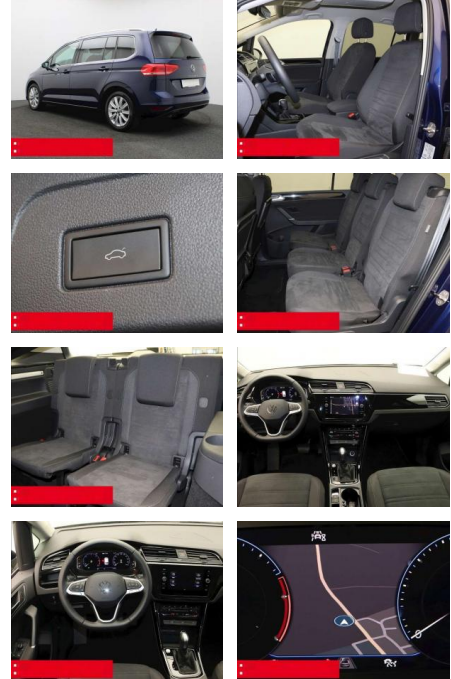

Ihr Ansprechpartner

Herr Kadri Tunc
E-Mail: info@fehntjer-autozentrum.de
Telefon: 04954 9559820

Fehntjer Autozentrum GmbH & Co. KG
Dr. Warsing Straße 270 - 26802 Moormerland - Tel.: 04954 / 9559820

Volkswagen Touran 2.0 TDI DSM Highline 7-S.

BS05-75635_GW050119..