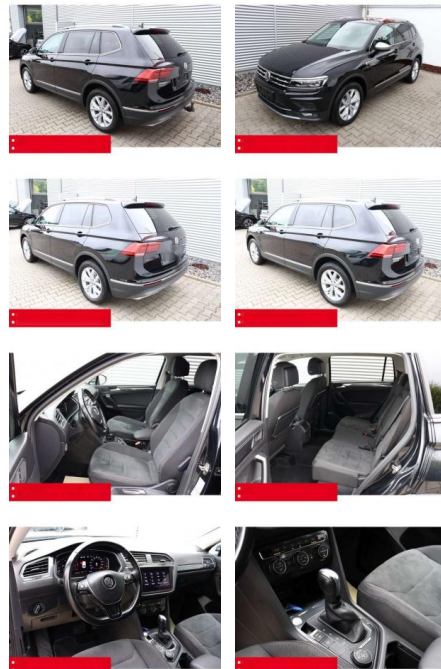

BS05-4973_GW Argon Nr.:

Erstzulassung:	Kilometer:	Farbe:	Leistung:	Kraftstoffart:	Verbr. komb.	CO2-Emission	CO2-Klasse (WLTP)
01.04.2021	95.400	Schwarz	147 kW / 200 PS	Benzin	6,6 l/100km	172 g/km	F

PREIS
31.370 €