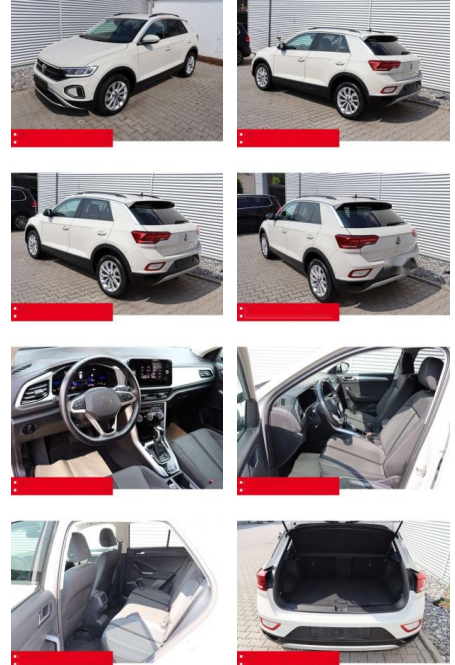

## Volkswagen T-Roc 1.5 TSI DSG Life AHK LED NAVI

BS05-4700\_GW Artikelnr.:

Erstzulassung:	Kilometer:	Farbe:	Leistung:	Kraftstoffart:	Verbr. komb.	CO2-Emission	CO2-Klasse (WLTP)
01.05.2023	41.050	Grau	110 kW / 150 PS	Benzin	6,4 l/100km	144 g/km	E