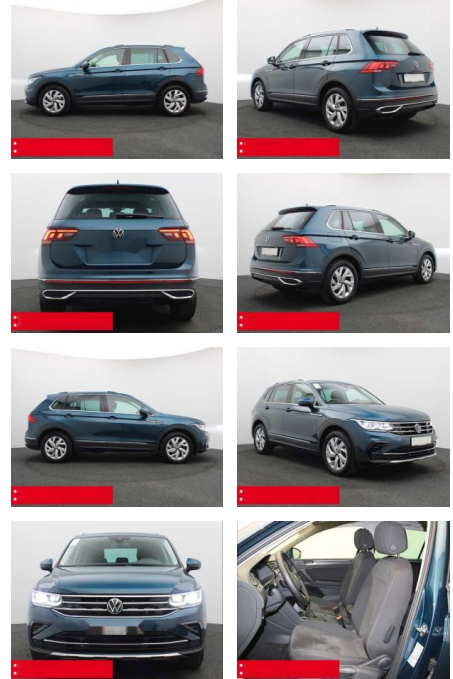

## Volkswagen Tiguan 2.0 TDI DSG Elegance PANO AHK

BS05-74596\_GW...  
Angebot Nr.:

Erstzulassung:	Kilometer:	Farbe:	Leistung:	Kraftstoffart:	Verbr. komb.	CO2-Emission	CO2-Klasse (WLTP)
01.10.2023	13.510	Blau	110 kW / 150 PS	Benzin	5,8 l/100km	151 g/km	E