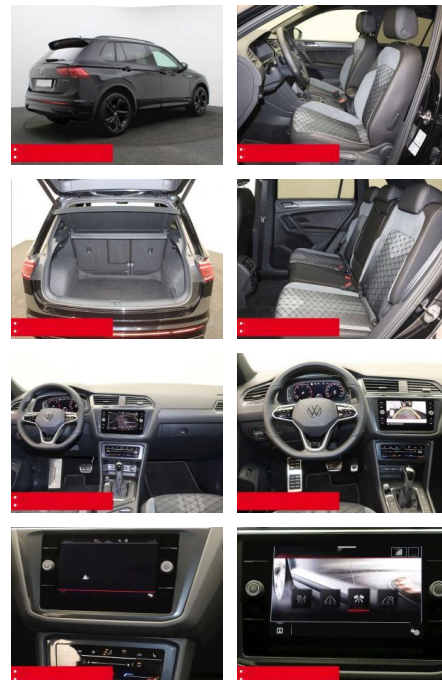

Ihr Ansprechpartner

Herr Kadri Tunc
E-Mail: info@fehntjer-autozentrum.de
Telefon: 04954 9559820

Fehntjer Autozentrum GmbH & Co. KG
Dr. Warsing Straße 270 - 26802 Moormerland - Tel.: 04954 / 9559820

Volkswagen Tiguan 2.0 TDI DSG 4Mo. R-Line

BS05-76431_GW05012024

Erstzulassung:	Kilometer:	Farbe:	Leistung:	Kraftstoffart:	Verbr. komb.	CO2-Emission	CO2-Klasse (WLTP)
01.01.2024	22.000	Schwarz	147 kW / 200 PS	Benzin	6,6 l/100km	172 g/km	F

PREIS	FINANZIERUNGSBEISPIEL	
48.070 €	Laufzeit: 72 Monate	Anzahlung: 25 %
	Basis-Finanzierung:**	Mtl. Rate:
	Zielraten-Finanzierung:**	305 €

* Basisfinanzierung: Anzahlung: 12.018 Euro, Laufzeit: 72 Monate, Nettodarlehen: 36.053 Euro, Gesamtbetrag: 52.386 Euro, Zinssätze: 3.92% Sollz. (gebunden), 3.99% eff.
** Zielratenfinanzierung: Anzahlung: 12.018 Euro, Laufzeit: 72 Monate, Nettodarlehen: 36.053 Euro, Zielrate: 24.035 Euro, Gesamtbetrag: 54.064 Euro, Zinssätze: 3.92% Sollz. (gebunden), 3.99% eff.,
Vermittlung für: Santander Consumer Bank
Repräsentatives Beispiel gem. § 17 Abs. 4 PAngV. Diese Finanzierungsangebote sind Beispiele. Gerne ermitteln wir für Sie Ihr individuelles Angebot.

Ausstattung

Sicherheit

- Anti-Blockiersystem ABS

Multimedia

- Radio

Weiteres

- Diesel
- HIGHLIGHTS PANORAMA-SCHIEBEDACH
- NAVIGATIONSSYSTEM DISCOVER MEDIA incl. Streaming und Internet LM-Felgen 19
- VALENCIA IQ.LIGHT - LED-Matrixscheinwerfer
- ANHÄNGEVORRICHTUNG (anklapp-/schwenkbar)
- RÜCKFAHRKAMERA
- ASSISTENZ-SYSTEME
- ACC-ABSTANDSTEMPOMAT-ADAPTIVE CRUISE
- CONTROL Fernlichtassistent
- DYNAMIK LIGHT ASSIST (blendfreies FL)
- FRONT ASSIST Müdigkeitserkennung
- NOTBREMSASSISTENT
- PARKLENK-ASSISTENT
- SPURHALTE-ASSISTENT

- verstellbar mit Beifahrerabsenkung und Umfeldbeleuchtung
- Fensterheber elektrisch Multifunktions-Lederlenkrad
- BEHEIZBAR Multifunktions-Lederlenkrad und Schaltwippen
- Innenspiegel automatisch abblendend
- KEYLESS ACCES - Schlüssellose Zentralverriegelung
- KEYLESS START - Schlüsselloses Startsystem
- Lendenwirbelstütze/n
- INNEN-AUSSTATTUNG Rücksitzlehne geteilt umklappbar
- Sitzhöhenverstellung vorne
- 2x 2 USB-Schnittstellen (Typ C) in der Mittelkonsole
- vorn Beifahrersitzlehne komplett umklappbar
- DACHHIMMEL IN SCHWARZ
- AUSSEN-AUSSTATTUNG Dachreling schwarz
- Abgedunkelte Scheiben ab B-Säule
- Black-Style Design - Leiste zwischen Scheinwerfern/Griffmulden beleuchtet und Spiegelgehäuse schwarz
- LED-Rückleuchten
- Metallic-Lackierung

- Zwischenverkauf und Irrtümer vorbehalten.

STÄNDIG ÜBER 15.000 FAHRZEUGE IM BESTAND!