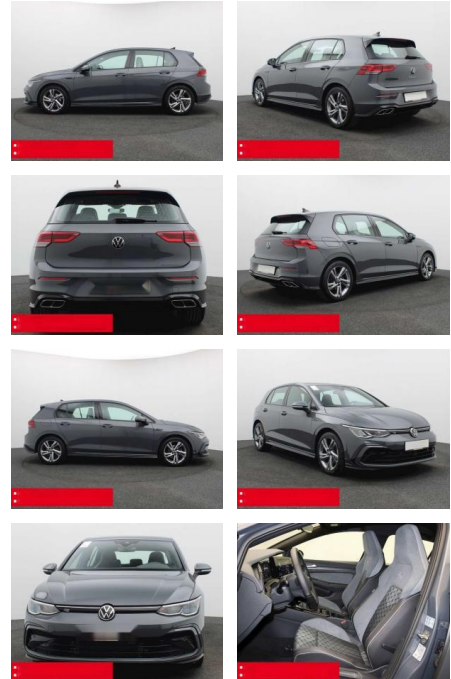

BS05-75053_Golf8 1.5 TSI R-Line Business

Erstzulassung:	Kilometer:	Farbe:	Leistung:	Kraftstoffart:	Verbr. komb.	CO2-Emission	CO2-Klasse (WLTP)
01.11.2023	20.275	Grau	110 kW / 150 PS	Benzin	5,7 l/100km	130 g/km	D