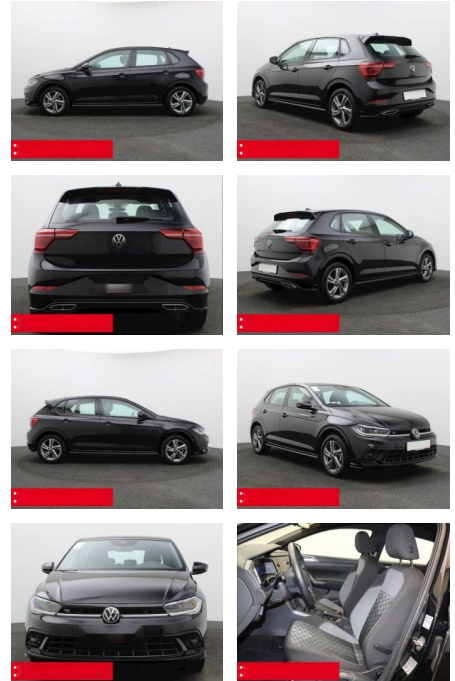

BS05-75421_GW050519r..

Erstzulassung:	Kilometer:	Farbe:	Leistung:	Kraftstoffart:	Verbr. komb.	CO2-Emission	CO2-Klasse (WLTP)
01.11.2023	19.520	Schwarz	70 kW / 95 PS	Benzin	5,2 l/100km	119 g/km	D

PREIS	FINANZIERUNGSBEISPIEL	
21.500 €	Laufzeit: 72 Monate	Anzahlung: 25 %
	Basis-Finanzierung:**	Mtl. Rate:
	Zielraten-Finanzierung:**	137 €