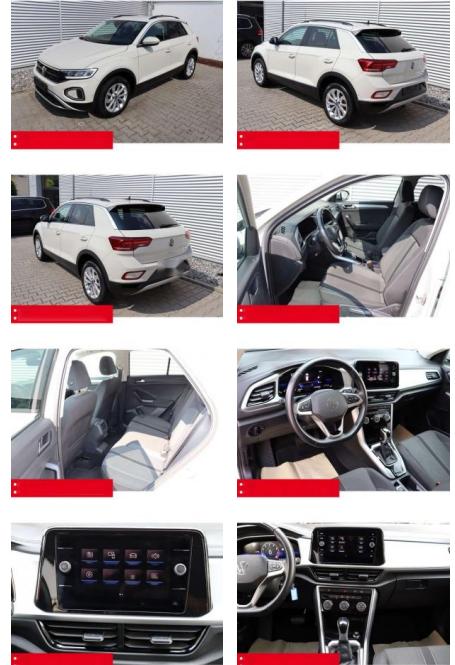

BS05-4695_GW Artikelnr.:

Erstzulassung:	Kilometer:	Farbe:	Leistung:	Kraftstoffart:	Verbr. komb.	CO2-Emission	CO2-Klasse (WLTP)
01.06.2023	35.250	Grau	110 kW / 150 PS	Benzin	6,4 l/100km	144 g/km	E

PREIS
27.360 €