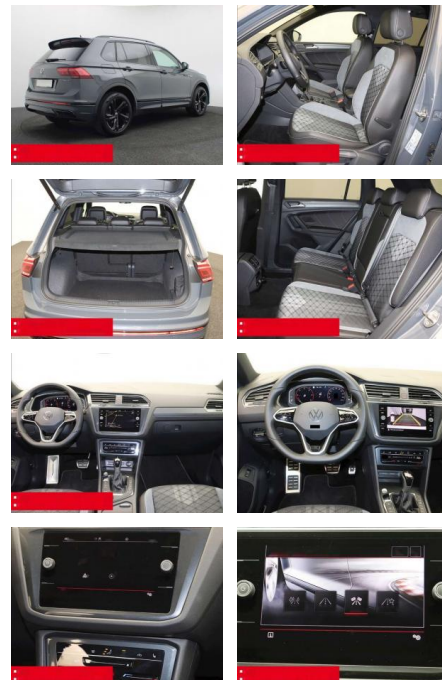

Ihr Ansprechpartner

Herr Kadri Tunc
E-Mail: info@fehntjer-autozentrum.de
Telefon: 04954 9559820

Fehntjer Autozentrum GmbH & Co. KG
Dr. Warsing Straße 270 - 26802 Moormerland - Tel.: 04954 / 9559820

Volkswagen Tiguan 2.0 TDI DSF 4Mo. R-Line

BS05-75973_GW05012024

Erstzulassung:	Kilometer:	Farbe:	Leistung:	Kraftstoffart:	Verbr. komb.	CO2-Emission	CO2-Klasse (WLTP)
01.01.2024	27.160	Grau	147 kW / 200 PS	Benzin	6,6 l/100km	172 g/km	F

PREIS	FINANZIERUNGSBEISPIEL	
48.070 €	Laufzeit: 72 Monate	Anzahlung: 25 %
	Basis-Finanzierung:**	Mtl. Rate:
	Zielraten-Finanzierung:**	305 €

* Basisfinanzierung: Anzahlung: 12.018 Euro, Laufzeit: 72 Monate, Nettodarlehen: 36.053 Euro, Gesamtbetrag: 52.386 Euro, Zinssätze: 3.92% Sollz. (gebunden), 3.99% eff.
** Zielratenfinanzierung: Anzahlung: 12.018 Euro, Laufzeit: 72 Monate, Nettodarlehen: 36.053 Euro, Zielrate: 24.035 Euro, Gesamtbetrag: 54.064 Euro, Zinssätze: 3.92% Sollz. (gebunden), 3.99% eff.,
Vermittlung für: Santander Consumer Bank
Repräsentatives Beispiel gem. § 17 Abs. 4 PAngV. Diese Finanzierungsangebote sind Beispiele. Gerne ermitteln wir für Sie Ihr individuelles Angebot.

Ausstattung

Sicherheit

- Anti-Blockiersystem ABS

Multimedia

- Radio

Weiteres

- Diesel
- HIGHLIGHTS PANORAMA-SCHIEBEDACH
- NAVIGATIONSSYSTEM DISCOVER MEDIA incl. Streaming und Internet LM-Felgen 19
- VALENCIA IQ.LIGHT - LED-Matrixscheinwerfer
- ANHÄNGEVORRICHTUNG (anklapp-/schwenkbar)
- RÜCKFAHRKAMERA
- ASSISTENZ-SYSTEME
- ACC-ABSTANDSTEMPOMAT-ADAPTIVE CRUISE
- CONTROL Fernlichtassistent DYNAMIK LIGHT
- ASSIST (blendfreies FL) FRONT ASSIST
- Müdigkeitserkennung NOTBREMSASSISTENT
- PARKLENK-ASSISTENT SPURHALTE-ASSISTENT

- verstellbar mit Beifahrerabsenkung und Umfeldbeleuchtung Fensterheber elektrisch Multifunktions-Lederlenkrad
- BEHEIZBAR Multifunktions-Lederlenkrad und Schaltwippen Innenspiegel automatisch abblendend
- KEYLESS ACCES - Schlüssellose Zentralverriegelung
- KEYLESS START - Schlüsselloses Startsystem
- Lendenwirbelstütze/n
- INNEN-AUSSTATTUNG Rücksitzlehne geteilt umklappbar
- Sitzhöhenverstellung vorne
- 2x 2 USB-Schnittstellen (Typ C) in der Mittelkonsole
- vorn Beifahrersitzlehne komplett umklappbar
- DACHHIMMEL IN SCHWARZ
- AUSSEN-AUSSTATTUNG Dachreling schwarz
- Abgedunkelte Scheiben ab B-Säule
- Black-Style Design - Leiste zwischen Scheinwerfern/Griffmulden beleuchtet und Spiegelgehäuse schwarz
- LED-Rückleuchten Metallic-Lackierung

- Zwischenverkauf und Irrtümer vorbehalten.

STÄNDIG ÜBER 15.000 FAHRZEUGE IM BESTAND!