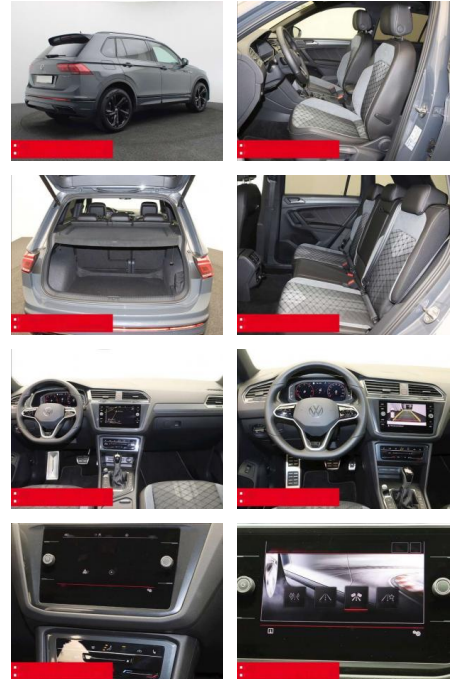

Ihr Ansprechpartner

Herr Kadri Tunc
E-Mail: info@fehntjer-autozentrum.de
Telefon: 04954 9559820

Fehntjer Autozentrum GmbH & Co. KG
Dr. Warsing Straße 270 - 26802 Moormerland - Tel.: 04954 / 9559820

Volkswagen Tiguan 2.0 TDI DSF 4Mo. R-Line

BS05-76313_GW050119..

Erstzulassung:	Kilometer:	Farbe:	Leistung:	Kraftstoffart:	Verbr. komb.	CO2-Emission	CO2-Klasse (WLTP)
01.01.2024	18.280	Grau	147 kW / 200 PS	Benzin	6,6 l/100km	172 g/km	F

PREIS	FINANZIERUNGSBEISPIEL	
48.580 €	Laufzeit: 72 Monate	Anzahlung: 25 %
	Basis-Finanzierung:**	Mtl. Rate:
	Zielraten-Finanzierung:**	309 €

* Basisfinanzierung: Anzahlung: 12.145 Euro, Laufzeit: 72 Monate, Nettodarlehen: 36.435 Euro, Gesamtbetrag: 52.941 Euro, Zinssätze: 3.92% Sollz. (gebunden), 3.99% eff.
** Zielratenfinanzierung: Anzahlung: 12.145 Euro, Laufzeit: 72 Monate, Nettodarlehen: 36.435 Euro, Zielrate: 24.290 Euro, Gesamtbetrag: 54.637 Euro, Zinssätze: 3.92% Sollz. (gebunden), 3.99% eff.,
Vermittlung für: Santander Consumer Bank
Repräsentatives Beispiel gem. § 17 Abs. 4 PAngV. Diese Finanzierungsangebote sind Beispiele. Gerne ermitteln wir für Sie Ihr individuelles Angebot.

Ausstattung

Sicherheit

- Anti-Blockiersystem ABS

Multimedia

- Radio

Weiteres

- Diesel
- HIGHLIGHTS PANORAMA-SCHIEBEDACH
- NAVIGATIONSSYSTEM DISCOVER MEDIA incl. Streaming und Internet LM-Felgen 19
- VALENCIA IQ.LIGHT - LED-Matrixscheinwerfer
- ANHÄNGEVORRICHTUNG (anklapp-/schwenkbar)
- RÜCKFAHRKAMERA
- ASSISTENZ-SYSTEME
- ACC-ABSTANDSTEMPOMAT-ADAPTIVE CRUISE
- CONTROL Fernlichtassistent DYNAMIK LIGHT
- ASSIST (blendfreies FL) FRONT ASSIST
- Müdigkeitserkennung NOTBREMSASSISTENT
- PARKLENK-ASSISTENT SPURHALTE-ASSISTENT

- verstellbar mit Beifahrerabsenkung und Umfeldbeleuchtung Fensterheber elektrisch Multifunktions-Lederlenkrad
- BEHEIZBAR Multifunktions-Lederlenkrad und Schaltwippen Innenspiegel automatisch abblendend
- KEYLESS ACCES - Schlüssellose Zentralverriegelung
- KEYLESS START - Schlüsselloses Startsystem
- Lendenwirbelstütze/n INNEN-AUSSTATTUNG
- Rücksitzlehne geteilt umklappbar
- Sitzhöhenverstellung vorne
- 2x 2 USB-Schnittstellen (Typ C) in der Mittelkonsole
- vorn Beifahrersitzlehne komplett umklappbar
- DACHHIMMEL IN SCHWARZ
- AUSSEN-AUSSTATTUNG Dachreling schwarz
- Abgedunkelte Scheiben ab B-Säule
- Black-Style Design - Leiste zwischen Scheinwerfern/Griffmulden beleuchtet und Spiegelgehäuse schwarz
- LED-Rückleuchten Metallic-Lackierung

- Zwischenverkauf und Irrtümer vorbehalten.

STÄNDIG ÜBER 15.000 FAHRZEUGE IM BESTAND!