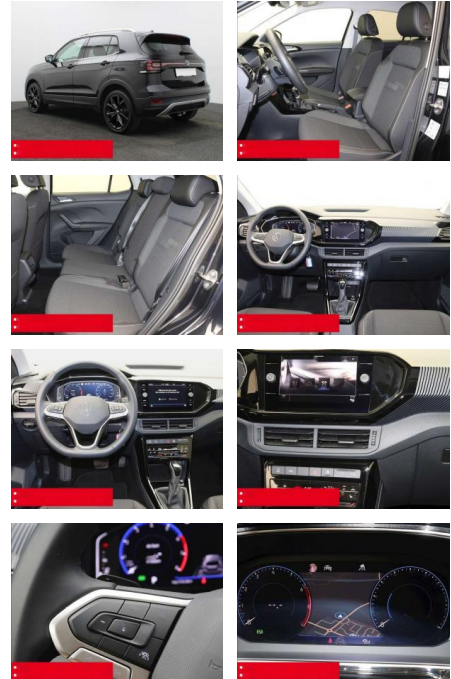

## Volkswagen T-Cross 1.0 TSI DSG Style NAVI KAMERA

BS05-76420\_Gewinnjahr: 2024

Erstzulassung:	Kilometer:	Farbe:	Leistung:	Kraftstoffart:	Verbr. komb.	CO2-Emission	CO2-Klasse (WLTP)
01.01.2024	20.300	Schwarz	81 kW / 110 PS	Benzin	6,3 l/100km	144 g/km	E