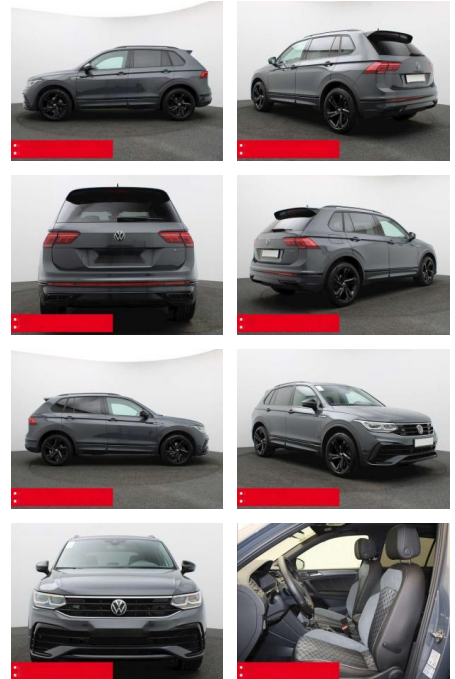

## Volkswagen Tiguan 2.0 TDI DSF 4M R-Line BLACK

BS05-5144\_GW Angebot Nr.:

Erstzulassung:	Kilometer:	Farbe:	Leistung:	Kraftstoffart:	Verbr. komb.	CO2-Emission	CO2-Klasse (WLTP)
01.01.2024	25.300	Grau	147 kW / 200 PS	Benzin	6,6 l/100km	172 g/km	F