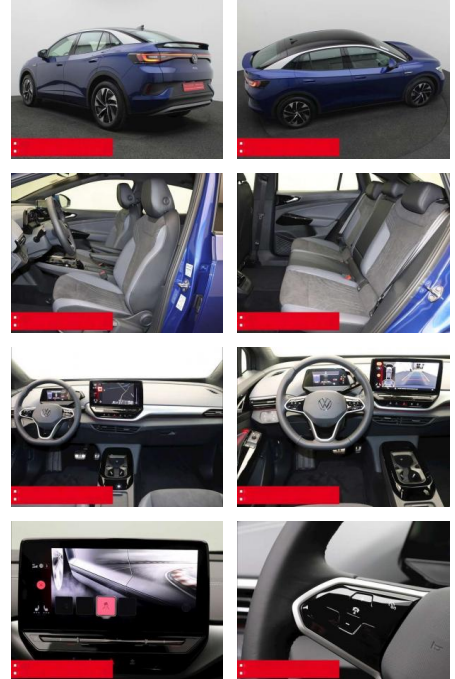

## Volkswagen ID.5 Pro Perf. 360 KAMERA WÄRMEP

BS05-64636\_GW05011r..

Erstzulassung:	Kilometer:	Farbe:	Leistung:	Kraftstoffart:
01.12.2022	24.900	Blau	150 kW / 204 PS	Benzin

**PREIS**  
**37.770 €**

**FINANZIERUNGSBEISPIEL**  
Laufzeit: 72 Monate      Anzahlung: 25 %  
Basis-Finanzierung:\*      Mtl. Rate:  
Zielraten-Finanzierung:\*\* **240 €**