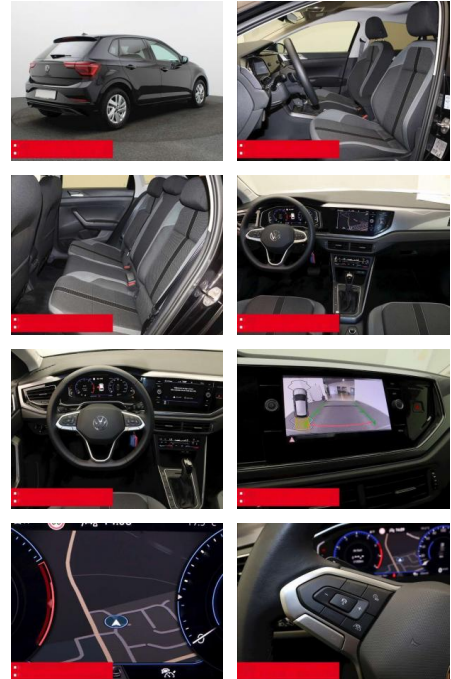

## Volkswagen Polo 1.0 TSI DSG Style PANO IQ.DRIVE

BS05-75469\_GW050119r.:

Erstzulassung:	Kilometer:	Farbe:	Leistung:	Kraftstoffart:	Verbr. komb.	CO2-Emission	CO2-Klasse (WLTP)
01.12.2023	6.785	Schwarz	81 kW / 110 PS	Benzin	5,8 l/100km	131 g/km	D